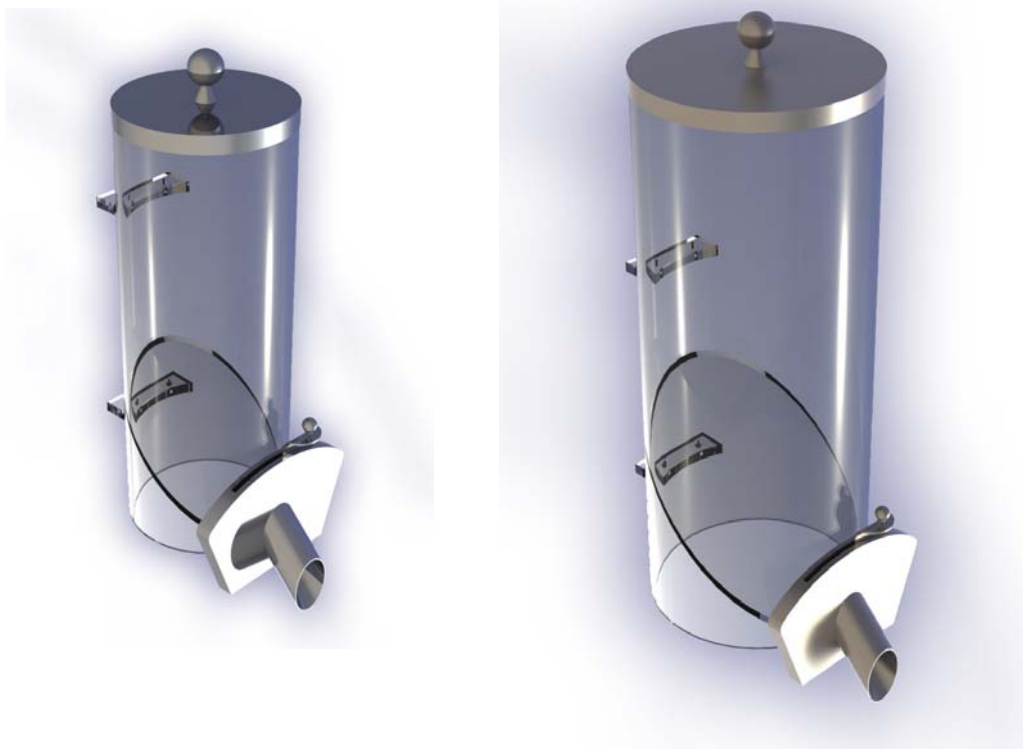

SILO CILINDRICO METACRILATO

Silos diseñados para depositar café en grano, especiales para tiendas de venta y degustación, supermercados e hipermercados, pastelerías, panaderías, etc...

Línea moderna y muy elegante, prevista mediante soporte trasero para sujetar a la pared.

Fabricados en metacrilato con algunos detalles en color a los que se les puede aplicar un baño imitación inoxidable o a escoger por el cliente.

Código	Capacidad café	Diámetro (Ø)	Alto
S_2MC	2 kg grano tostado	150 mm	500 mm
S_5MC	5 kg grano tostado	200 mm	600 mm